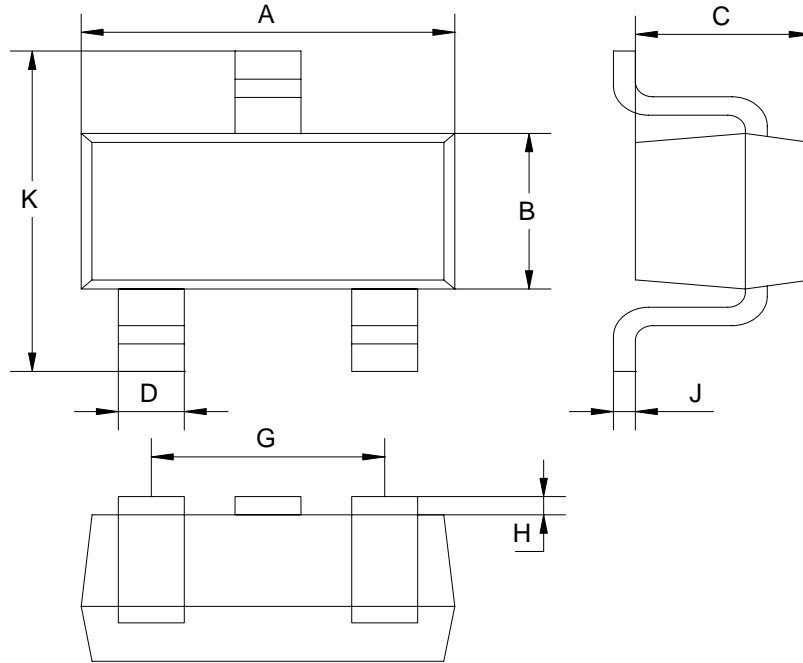

SOT-523 PACKAGE OUTLINE DIMENSIONS

SOT-523		
Dim	Min	Max
A	1.5	1.7
B	0.75	0.85
C	0.6	0.8
D	0.15	0.3
G	0.9	1.1
H	0.02	0.1
J	0.1Typical	
K	1.45	1.75
All Dimensions in mm		