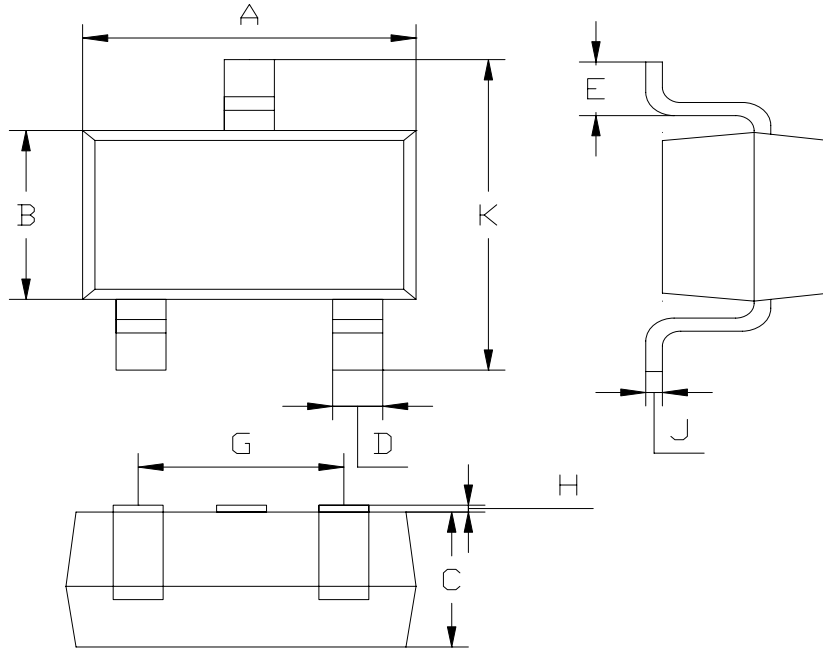

SOT-323 PACKAGE OUTLINE DIMENSIONS

SOT-323		
Dim	Min	Max
A	1.8	2.2
B	1.15	1.35
C	1.0Typical	
D	0.15	0.35
E	0.25	0.40
G	1.2	1.4
H	0.02	0.1
J	0.1Typical	
K	2.1	2.3
All Dimensions in mm		