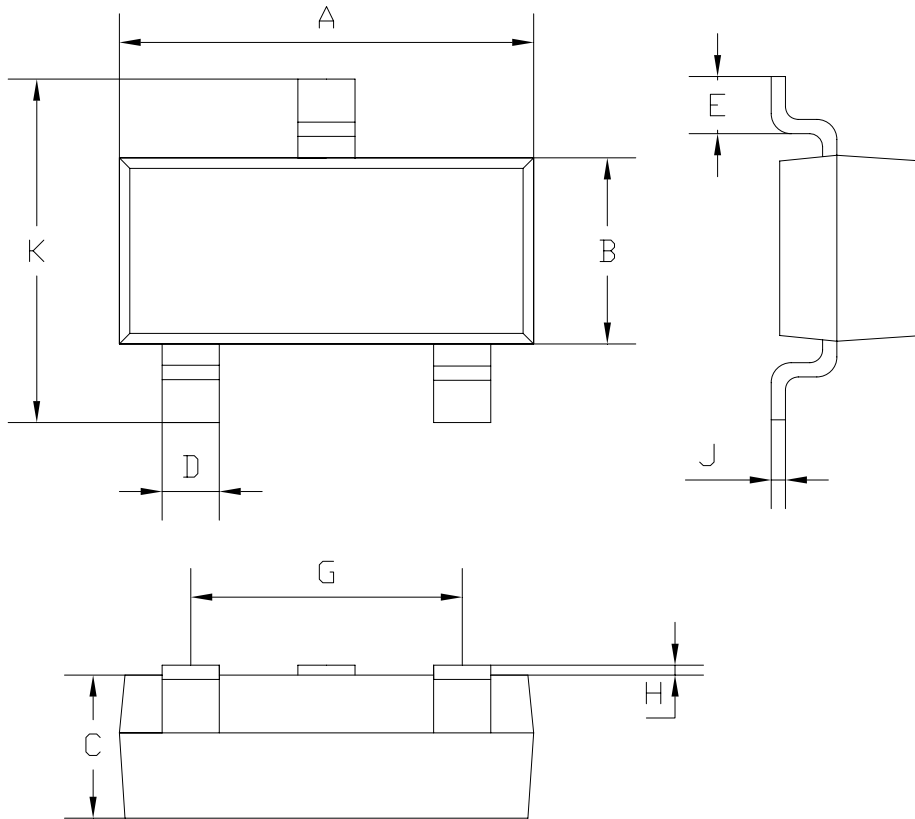

SOT-23 PACKAGE OUTLINE DIMENSIONS

SOT-23		
Dim	Min	Max
A	2.85	2.95
B	1.25	1.35
C	1.0 Typical	
D	0.37	0.43
E	0.35	0.48
G	1.85	1.95
H	0.02	0.1
J	0.1 Typical	
K	2.35	2.45
All Dimensions in mm		